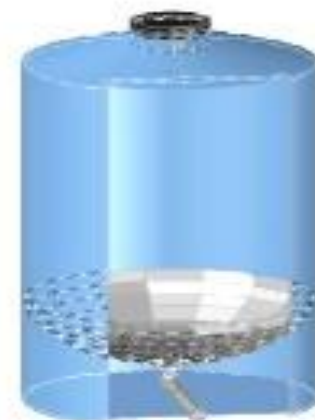

Depósitos de Poliester Reforzado con Fibra de Vidrio

Depósito Vertical de superficie con faldón

Referencia	Capacidad Litros	Diametro mm.	Altura mm.
DVF05	5.000	2.000	1.970
DVF06	6.500	2.000	2.450
DVF08	8.000	2.000	2.930
DVF10	10.000	2.000	3.560
DVF15	15.000	2.400	3.740
DVF20	20.000	2.400	4.850
DVF25	25.000	2.400	5.950
DVF30	30.000	3.000	4.780

* Para capacidades intermedias o superiores a 30.000 litros consultar al dpto. comercial Polifibra